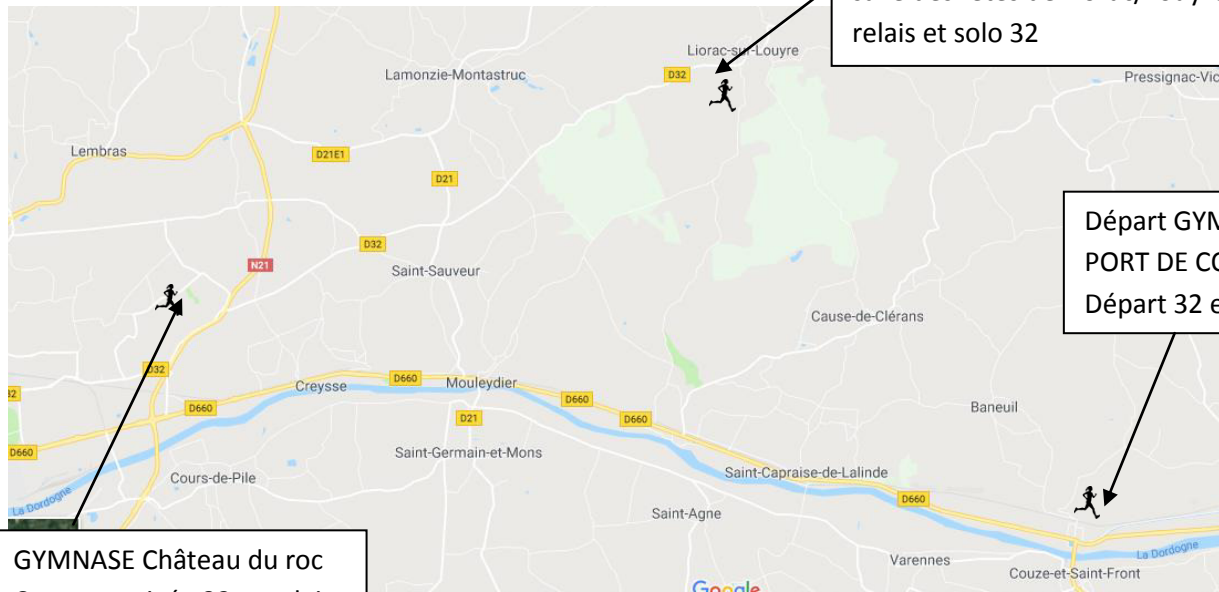

Plans pour suiveurs solo et relais 32 km

Départ Arrivée 32 solo et relais

GYMNASSE Château du roc
Creysse arrivée 32 et relais

Point Relais et ravitaillement à la
salle des fêtes de Liorac/Louyre
relais et solo 32

Départ GYMNASSE
PORT DE COUZE
Départ 32 et relais

Détail : Départ de PORT DE COUZE (environ 25mn en voiture du château du roc à Creysse)

GYMNASSE
PORT DE
COUZE Départ
32 et relais

Détail : RELAIS 32 à la salle des fêtes de Liorac /louyre (environ 10mn en voiture du château du roc)

Salle des fêtes de
Liorac/Louyre relais 32