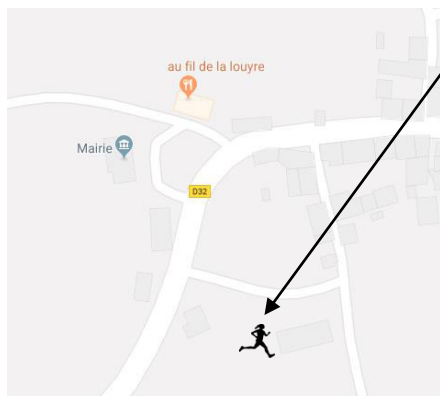

Plans pour suiveurs solo et relais 32 km

Départ Arrivée 32 solo et relais

GYMNASSE Château du roc
Creysse arrivée 32 et relais

Point Relais et ravitaillement à la
salle des fêtes de Liorac/Louyre
relais et solo 32

Départ GYMNASSE
PORT DE COUZE
Départ 32 et relais

Détail : Départ de PORT DE COUZE (environ 25mn en voiture du château du roc à Creysse)

GYMNASSE
PORT DE
COUZE Départ
32 et relais

Détail : RELAIS 32 à la salle des fêtes de Liorac /louyre (environ 10mn en voiture du château du roc)

Salle des fêtes de
Liorac/Louyre relais 32