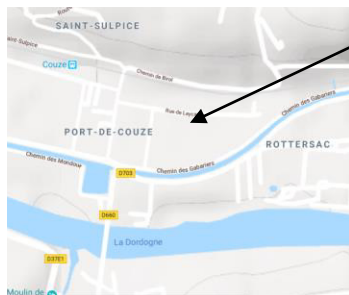

Plans pour suiveurs solo et relais 32 km

Départ Arrivée 32 solo et relais

GYMNASSE Château du roc
Creysse arrivée 32 et relais

Point Relais et ravitaillement à la
salle des fêtes de Liorac/Louyre
relais et solo 32

Départ GYMNASSE
PORT DE COUZE
Départ 32 et relais

Détail : Départ de PORT DE COUZE (environ 25mn en voiture du château du roc à Creysse)

GYMNASSE
PORT DE
COUZE Départ
32 et relais

Détail : RELAIS 32 à la salle des fêtes de Liorac /louyre (environ 10mn en voiture du château du roc)

Salle des fêtes de
Liorac/Louyre relais 32